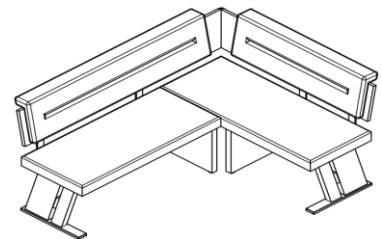

Tloušťka jednoho vnějšího boku Bern je 2,2 cm..
Tloušťka vnitřního boku je 1,8 cm.

HELENA, systém TROJA									
ROH	126	136	146	156	166	176	186	196	206
126	15 786	16 135	16 359	16 736	17 153	17 347	17 749	18 055	18 327
136	16 135	16 485	16 709	17 085	17 503	17 696	18 099	18 404	18 676
146	16 359	16 709	16 932	17 311	17 727	17 922	18 322	18 628	18 900
156	16 736	17 085	17 311	17 687	18 105	18 298	18 699	19 005	19 277
166	17 153	17 503	17 727	18 105	18 521	18 714	19 116	19 422	19 694
176	17 347	17 696	17 922	18 298	18 714	18 909	19 310	19 616	19 888
186	17 749	18 099	18 324	18 701	19 116	19 312	19 712	20 018	20 290
196	18 055	18 404	18 628	19 005	19 422	19 616	20 018	20 323	20 596
206	18 327	18 676	18 900	19 277	19 694	19 888	20 290	20 596	20 868
LAVICE	78	88	98	108	118	128	138	148	158
	6 729	7 079	7 302	7 680	8 087	8 278	8 686	8 992	9 253

očalounění lavice
zezadu za příplatek:

2 084

Lavice UNO	
Lavice UNO 172x132 cm nebo 132x172 cm (pravolevá)	20 233

Lavice DUO	
Lavice je pravolevá, všechny provedení opěraku a boku lavice jsou za stejnou cenu	
rohová 125x165 nebo 165x125 cm	20 568
rohová 140x180 nebo 180x140 cm	21 762
rohová 155x195 nebo 195x155 cm	22 684
rovná 120 cm	11 575
rovná 140 cm	12 248
rovná 160 cm	13 095
lavička bez opěry 120 cm	6 077
lavička bez opěry 140 cm	6 711
lavička bez opěry 160 cm	7 030