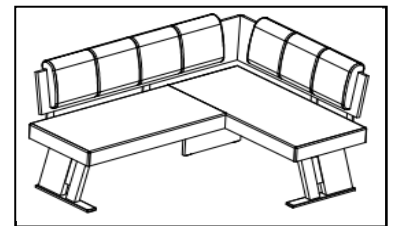

očalounění lavice
zezadu za příplatek:

2 084